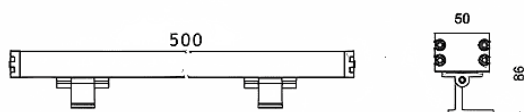

WALLLIGHT (OW3)

Code article	86.OW03.5033.02
Type de produit	Extérieur
Catégorie	Luminaires lave-murs
Famille	WALLLIGHT
Sous-famille	WALLLIGHT (OW3)
Pictograms	

Dimensions

Product dimensions (mm) 50X86X500mm

Dessin technique

Produit	
Puissance système (W)	42
Flux lumineux utile (lm)	1180
Efficacité lumineuse (lm/W)	28.095238095237999
Angle de faisceau	36°
Durée de vie	50000h L70B10
IP	66
Équipement	NOT INCLUDED
Température de couleur (K)	RGB 4 in 1
Uniformité chromatique (SDCM)	SDCM3
CRI	>80
IK	IK08